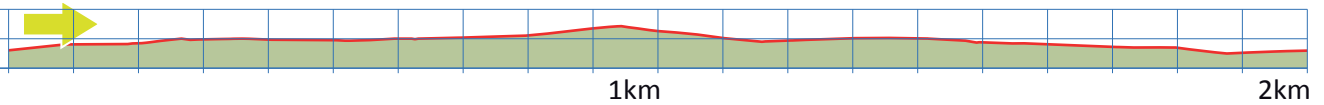

METTLI

1

8942 OBERRIEDEN

m.ü.M.

500
475
450

Eingang GAWO, Spielhofweg 12

am Spielhofweg

Haltestelle ‚Hubstrasse‘