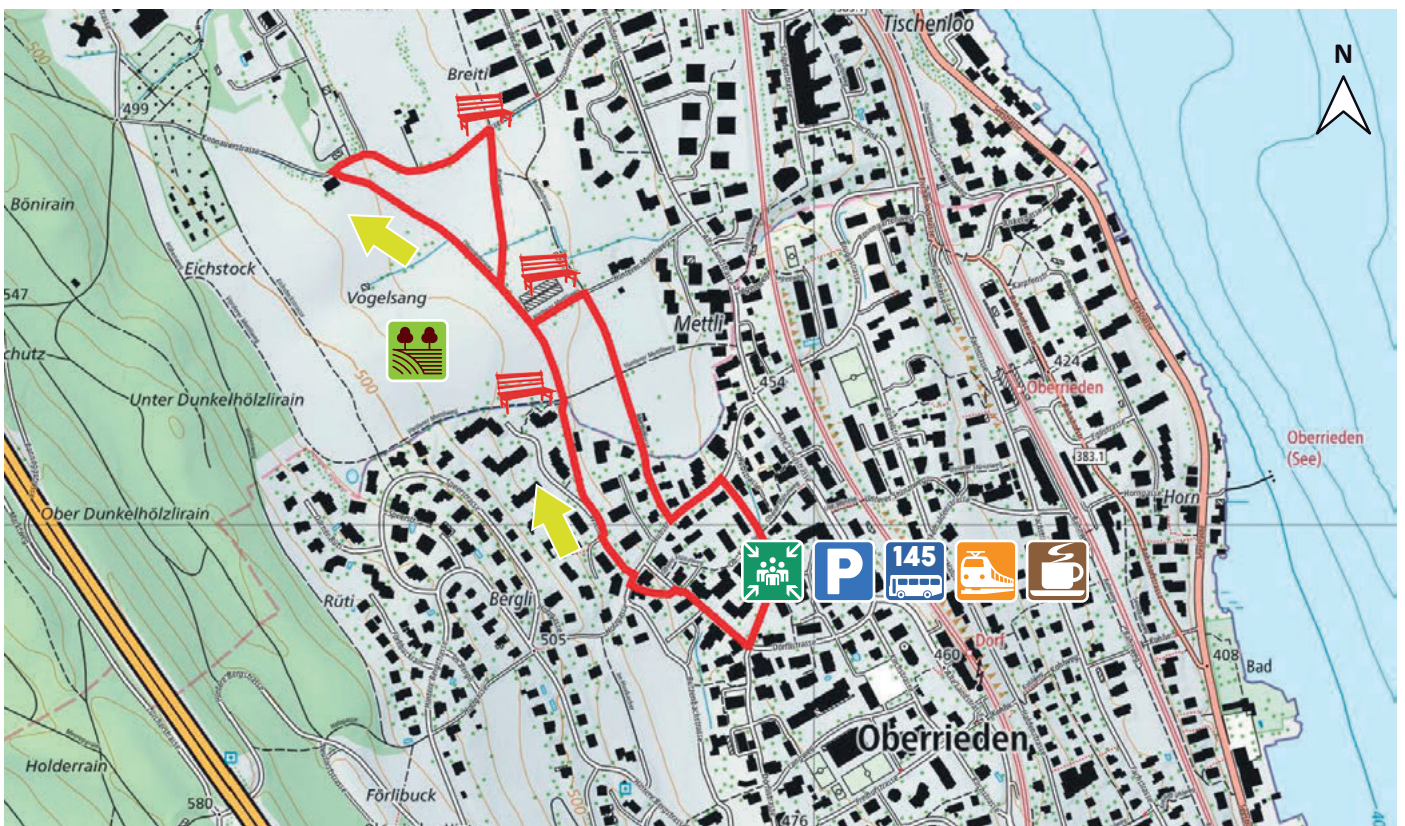

METTLI

1

8942 OBERRIEDEN

m.ü.M.

500
475
450

Eingang GAWO, Spielhofweg 12

am Spielhofweg

Haltestelle ‚Hubstrasse‘

‚Oberrieden Dorf‘ (S24 und B145)

Felder, Wiesen, Bänkli

Cafeteria Gawo, Köllibeck